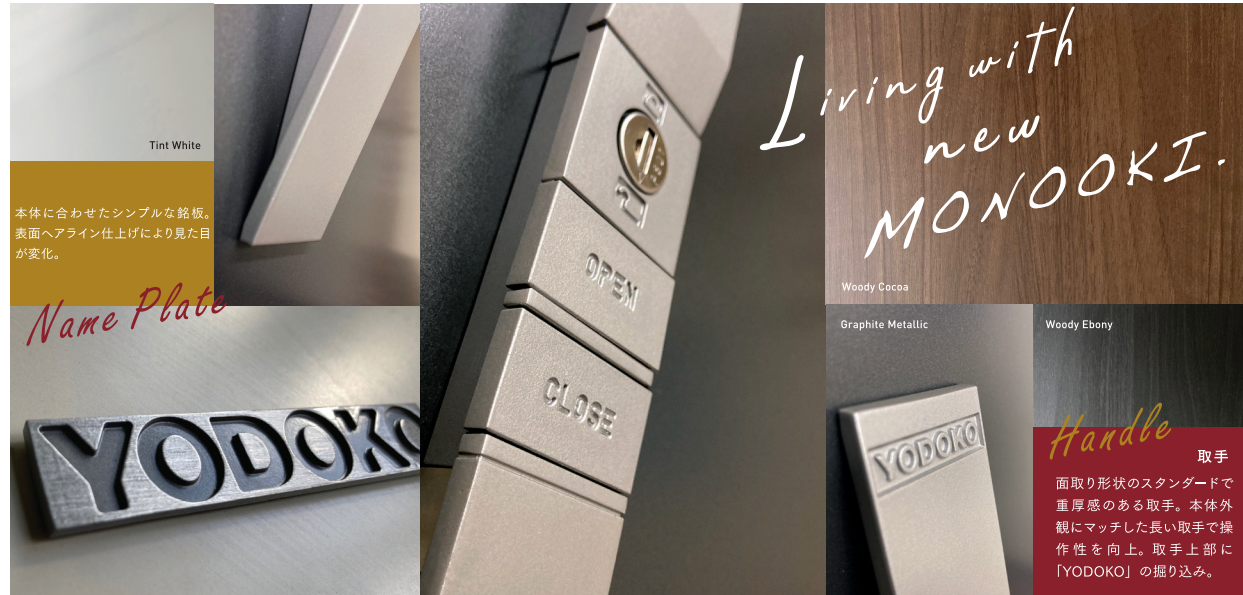

ヨドコウ 新型エスモ debut!

YODOKO for Your Life

NEW

STYLISH & ELEGANT
MONOOKI

ヨド物置 エスモ

DO

ディープオーシャンブルー

エスモのシンプルな外観はそのままに、デザイン性+使い心地を追求。ヨドコウならではの木目柄 2 色が新たにラインナップしました。丸みを帯びたデザインから、エッジを効かせてシャープな印象に。重厚感のある取手と本体の雰囲気に合わせて銘板を装備しました。

NEW COLOR LINEUP

2022.02
RENEWAL

住環境にマッチする
全 5 色から
お選びください。

木目柄

FEATURES

point
01 開口部が業界 No.1 の広さ!

3 枚扉で大きく開いて中央部の収納物も出し入れスムーズ。必要に応じて左右どちらからでも扉 2 枚分を動かすことができます。

point
02 自由に配置できる分割棚